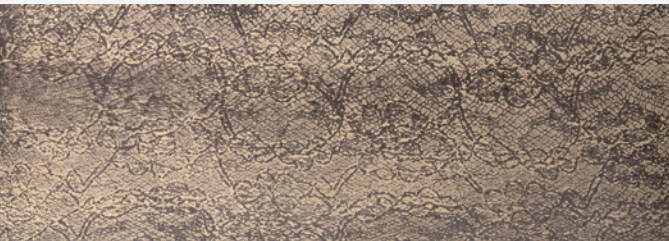

OTROS EFECTOS

Con las pinturas Golden Prestige usted puede experimentar nuevas técnicas

Usted puede obtener efectos asombrosos a través de juegos de creatividad, simples herramientas y la carta de propuestas Golden Prestige.

Superponiendo a la superficie seca un encaje embebido de color y comprimiéndolo con un rodillo, realizamos patrones románticos que se vuelven contemporáneos gracias a su efecto metalizado pintado.