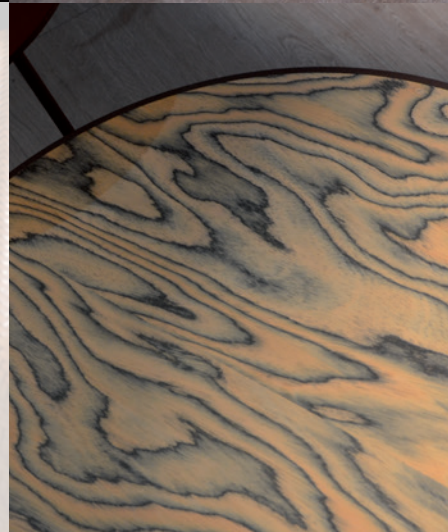

RB 5090 oro pardo

RB 5190 oro amarillo

RB 5290 oro rosado

RB 5390 oro blanco

RB 5490 oro negro

elevation
natural pattern
precious
antique chic

LUCES DE ANDRÓMEDA

EFFECTO TEXTIL CON DETALLES LUREX