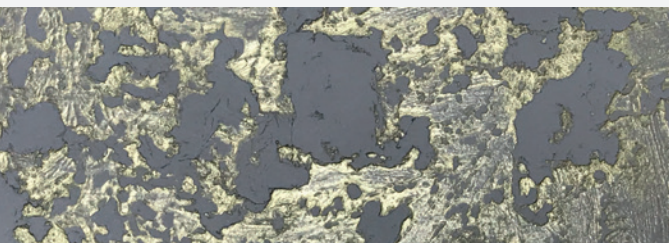

Superponiendo a la superficie seca un encaje embebido de color y comprimiéndolo con un rodillo, realizamos patrones románticos que se vuelven contemporáneos gracias a su efecto metalizado pintado.

Apretando un encaje sobre una capa alta de color que ya no ha secado creamos zonas salientes, enfatizadas por el acabado Golden Prestige.