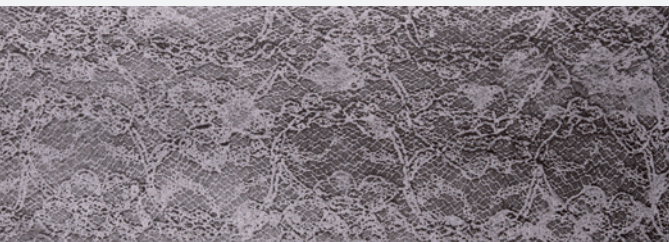

Apretando un encaje sobre una capa alta de color que ya no ha secado creamos zonas salientes, enfatizadas por el acabado Golden Prestige.