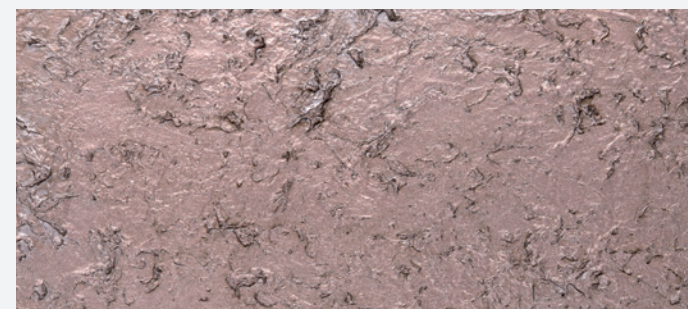

TIERRAS LUNARES

EFFECTO MATERIA METALIZADO

Aplice una capa abundante de Golden Prestige. Agite la pintura con una espátula, abandonándola a un flujo de aire caliente. Deje secar. Aplique una capa de color en contraste en superficie. Quite inmediatamente el producto con un trapo.