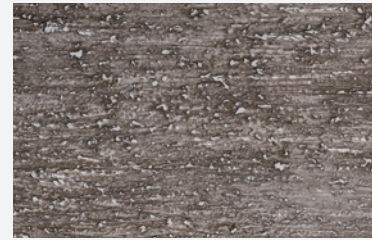

LAS ARMONÍAS

NUBES
DE VENUS

TIERRAS
LUNARES

LUCES
DE ANDRÓMEDA

GOTAS
DE MARTE