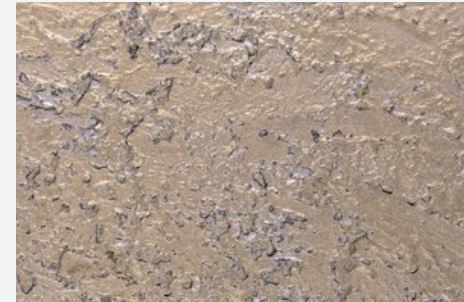

LOS EFECTOS

NUBES DE VENUS

Efecto resina de cemento reinterpretado a través de una superposición de una capa metálica no homogénea. El color vibra en esta superposición, confiriendo profundidad de sabor contemporáneo.

TIERRAS LUNARES

Crestas y zonas salientes pueblan la superficie metálica y la ensalzan. Un efecto materia, donde los colores toman una marcada tridimensionalidad.

LUCES DE ANDRÓMEDA

Trama refinada de colores. Un diálogo sorprendente entre la base ultra-mate y el acabado efecto metalizado. El resultado final es una superficie suave y rica como el tejido precioso.