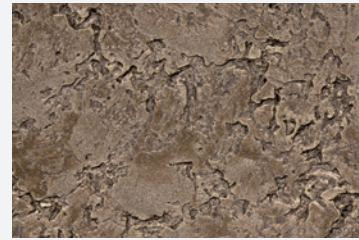

LAS ARMONÍAS

NUBES
DE VENUS

TIERRAS
LUNARES

LUCES
DE ANDRÓMEDA

GOTAS
DE MARTE