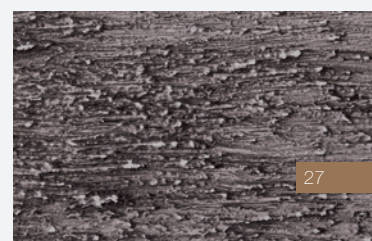

LAS ARMONÍAS

NUBES
DE VENUS

TIERRAS
LUNARES

LUCES
DE ANDRÓMEDA

GOTAS
DE MARTE