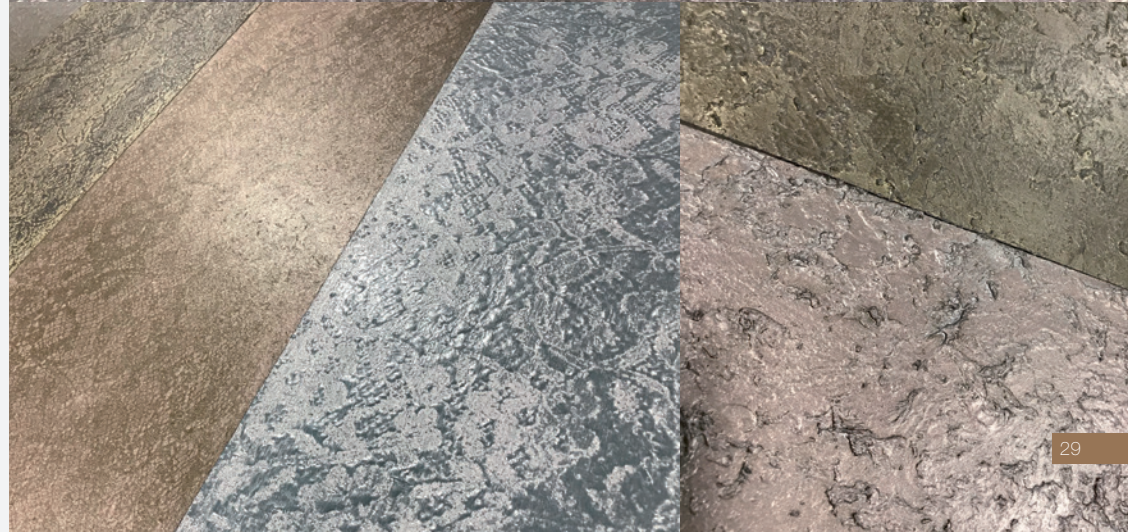

OTROS EFECTOS

Con las pinturas Golden Prestige usted puede experimentar nuevas técnicas

Usted puede obtener efectos asombrosos a través de juegos de creatividad, simples herramientas y la carta de propuestas Golden Prestige.

Superponiendo a la superficie seca un encaje embebido de color y comprimiéndolo con un rodillo, realizamos patrones románticos que se vuelven contemporáneos gracias a su efecto metalizado pintado.

Apretando un encaje sobre una capa alta de color que ya no ha secado creamos zonas salientes, enfatizadas por el acabado Golden Prestige.

Lijando la capa superficial seca de Golden Prestige, el efecto materia reaparece de la base tratada con la espátula, y también un luminoso efecto dévoré.

A través del tratamiento de la superficie con peines realizamos motivos geométricos.