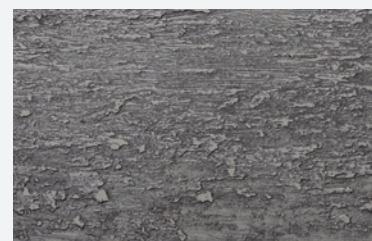

LAS ARMONÍAS

NUBES
DE VENUS

TIERRAS
LUNARES

LUCES
DE ANDRÓMEDA

GOTAS
DE MARTE